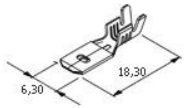

**TERMINAL TUBO
HEMBRA Ø 4 MM
MATERIAL
BRONCE EN CAJA
X 100 UNIDADES**

Código 703

**TERMINAL
MACHO (ANCHO
6,3 MM)
MATERIAL
BRONCE EN CAJA
X 100 UNIDADES**

Código 702

**TERMINAL
MACHO (ANCHO
2,8 MM)
MATERIAL
BRONCE EN CAJA
X 100 UNIDADES**