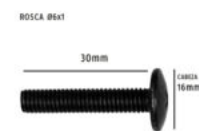

Código T014N

TORNILLO MILIMÉTRICO 5X15 NEGRO PARA PLÁSTICOS X UNIDAD

Código T013N

TORNILLO PARKER 8 X 3/4 NEGRO PARA PLÁSTICOS X UNIDAD

Código T012N

TORNILLO PARKER 8 X 5/8 NEGRO PARA PLÁSTICOS X UNIDAD

TORNILLO M6X30 NEGRO PARA PLÁSTICOS CABEZA Ø 16 MM