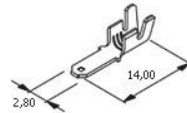

**TERMINAL
MACHO (ANCHO
2,8 MM)
MATERIAL
BRONCE EN CAJA
X 100 UNIDADES**

Código 701