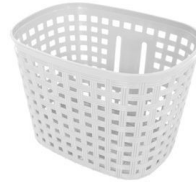

Código 649

**SOPORTE
CANASTO PARA
EJE DELANTERO
DE BICICLETA
NEGRO INCLUYE
TORNILLOS Y
TCAS.**

Código 648

**CANASTO
PLASTICO
BICICLETA NIÑO
DELANTERO
VIOLETA**

Código 1025V

**CANASTO
PLASTICO
BICICLETA NIÑO
DELANTERO
ROSA**

Código 1025R

**CANASTO
PLASTICO
BICICLETA NIÑO
DELANTERO
BLANCO**

Código 1025B

**CANASTO
PLASTICO
BICICLETA NIÑO
DELANTERO
NEGRO**

Código 1025

GUARDABARROS

**GUARDABARRO
BICICLETA
DELANTERO
550MM +
TRASERO 800MM
JUEGO CON KIT
DE INSTALACION
COLOR NEGRO**