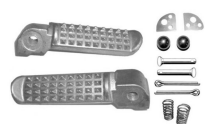

## PEDALIN POSAPIE

**PEDALIN TRASERO "ALUMINUM STRIPES" MACIZO JUEGO UNIVERSAL Ø 6 JUEGO C/KIT DE INSTALACION**

Código 938

**PEDALIN TRASERO "ALUMINUM STRIPES" MACIZO JUEGO UNIVERSAL Ø 8 JUEGO C/KIT DE INSTALACION**

Código 937

**PEDALIN TRASERO RACING TEAM ALUMINIO MACIZO JUEGO UNIVERSAL Ø 6 JUEGO C/KIT DE INSTALACION**

Código 692

**SOPORTE DE ALUMINIO ORIGINAL TRAS. DERECHO ZANELLA RX 150 /OTRAS C/ PEDALIN ALUMINIO**