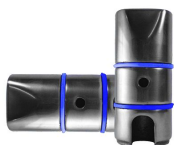

**PEDALIN
DELANTERO
ALUMINIO
MACIZO JGO.
PULIDO C/ AZUL**

Código 577A