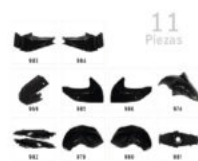

Código 1054B

KIT CARENADO YAMAHA FZ 16 20 PIEZAS COLOR NEGRO (945/ 982/ 942/ 976/

2012

Código 1085A

**983/ 981/ 984/
948/ 969/ 974/
988/ 989/ 966/
986/ 985/ 980/
979/ 992/ BOX)**

Código 1054A

**977/ 983/ 981/
984/ 948/ 969/
974/ 988/ 989/
966/ 986/ 985/
980/ 979/ 992/
BOX)**

Código 1054

**KIT CARENADO
YAMAHA FZ 16
"11" PIEZAS
COLOR ROJO**

Código 1053R

**KIT CARENADO
YAMAHA FZ 16
"11" PIEZAS
COLOR BLANCO**

Código 1053B

**KIT CARENADO
YAMAHA FZ 16
"11" PIEZAS
COLOR AZUL**

Código 1053A