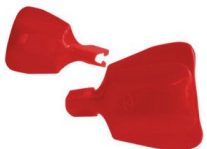

Código 458R

**CUBRE MANOS  
XS SPORT  
(MANOPLA)  
(BLANCO) JGO  
CROSS/ ENDURO**

Código 458B

**CUBRE MANOS  
XS SPORT  
(MANOPLA) ( AZUL ) JGO  
CROSS/ ENDURO**

Código 458A

**CUBRE MANOS  
XS SPORT  
(MANOPLA)  
(NEGRO) JGO  
CROSS/ ENDURO**

Código 458

**CUBRE MANOS  
PLASTICO ( VIOLETA ) JGO  
CROSS/ ENDURO**

Código 408VI

**CUBRE MANOS  
PLASTICO ( VERDE ) JGO  
CROSS/ ENDURO**

Código 408V

**CUBRE MANOS  
PLASTICO ( ROJO ) JGO CROSS/  
ENDURO**

Código 408R

**CUBRE MANOS  
PLASTICO ( BLANCO ) JGO  
CROSS/ ENDURO**

Código 408B

**CUBRE MANOS  
PLASTICO ( AZUL ) JGO CROSS/  
ENDURO**

Código 408A

**CUBRE MANOS  
PLASTICO ( NEGRO ) JGO.  
CROSS/ ENDURO**