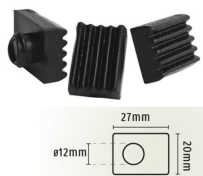

RACERTEAM
VAMOTORCYCLE

DIVISIÓN
MOTOS

ASIENTOS

**GOMA
ANTIVIBRACION
BAJO ASIENTO
SMASH / OTRAS
4T**

Código 996

**ASIENTO SMASH
110 / HONDA BIZ
/ MOTOMEL BIT /
GUERRERO TRIP /
OTRAS TELA
CARBONO ANTI-
DESLIZANTE
COMPLETO C/
DOBLE COSTURA
ROJA**

Código 978

**ASIENTO SMASH
110 / HONDA BIZ
/ MOTOMEL BIT /
GUERRERO TRIP /
OTRAS ECO-
CUERO
COMPLETO
BLANCO C/
DOBLE COSTURA
(ASIENTOS)**

Código 975

**ASIENTO HONDA
WAVE COMPLETO
NEGRO-NEGRO**

Código 821

**ASIENTO
ZANELLA ZB 110
COMPLETO
NEGRO-NEGRO**

Código 779

**MANIJA
ELEVACION DE
ASIENTO
ZANELLA**

Código 697

**ASIENTO SMASH
110 / HONDA BIZ
/ MOTOMEL BIT /
GUERRERO TRIP /
OTRAS ECO-
CUERO
COMPLETO
NEGRO-NEGRO**

Código 677

**BISAGRA
ASIENTO GILERA
SMASH / OTRAS,
NEGRA CON
BULON Y TCA.
AUTOFRENANTE.**

Código 1058A

**FUNDA PARA
ASIENTOS
GILERA SMASH
110CC Y OTRAS.
COLOR NEGRO
TELA VINILO
MICROPERFORAD
A / CON
PROTECCION UV**

Código 1058