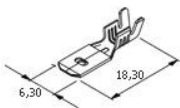

TERMINAL MACHO (ANCHO 6,3 MM) MATERIAL BRONCE EN CAJA X 100 UNIDADES

Código 702
Precio: $11.559,47 +IVA