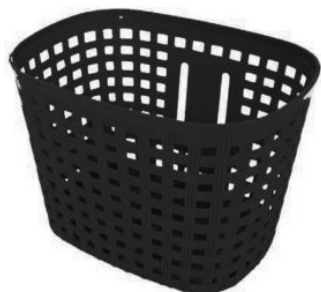

## BICICLETAS

Mascara Cuello Barbijo Neoprene y  
Polar Con Respirador

(1122)

1 total products.

Cajones / Canastos / Soportes de

**CANASTO PLASTICO BICICLETA  
NIÑO DELANTERO NEGRO**  
(1025)

**CANASTO PLASTICO BICICLETA  
NIÑO DELANTERO BLANCO**  
(1025B)

**CANASTO PLASTICO BICICLETA  
NIÑO DELANTERO ROSA**  
(1025R)

**CANASTO PLASTICO BICICLETA  
NIÑO DELANTERO VIOLETA**  
(1025V)

**Soporte canasto para eje delantero de  
bicicleta negro incluye tornillos y tcas.**  
(648)

**Canasto Universal mod. deportivo  
33x30x24 p/ moto y bicicleta color negro**  
(650)

**Tapa flexible Canasto Universal mod.  
Deportivo**  
(651)

Canasto Universal mod. PASEO p/  
moto y bicicleta color negro

(687)

13 total products.

Sillas

SILLA DE NIÑOS TRASERA PARA BICICLETAS COMPACTA MAX. 20KG. C/ REFRACTARIO TRASERO. COLOR NEGRO

(1061)

Apoya cabeza repuesto para silla trasera de niños (art.998)

(1101)

Silla de niños delantera para bicicletas